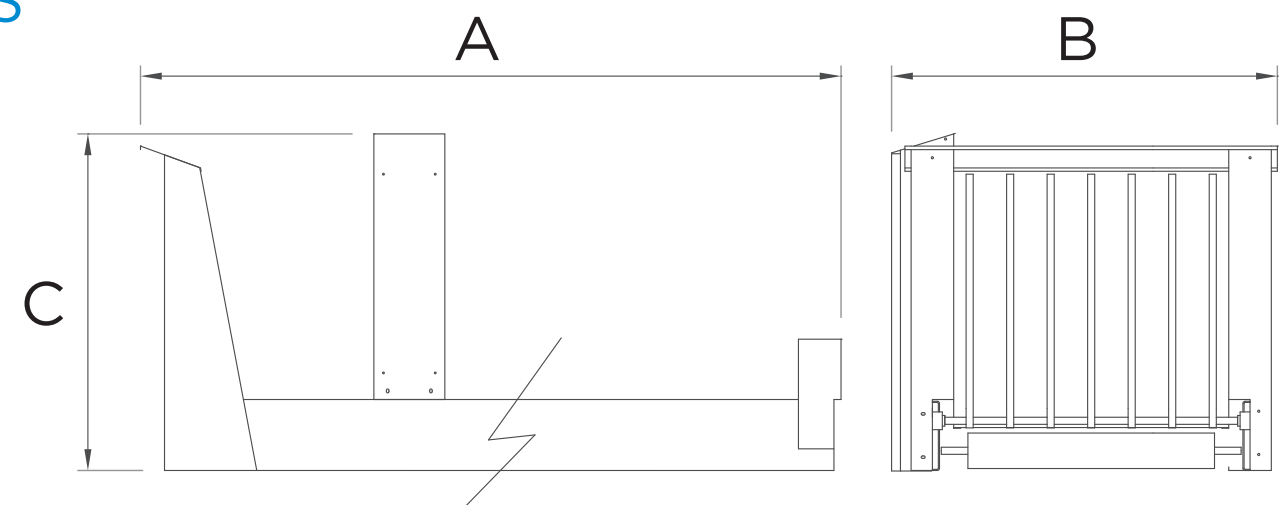

ESPECIFICACIONES | SPECIFICATIONS

Apila automáticamente las bolsas que salen de una cortadora automática o de una impresora. El equipo posee ruedas para poder desplazarlo y retirarlo si es necesario de la impresora o la cortadora. Permite el apilado en forma automática de cualquier pieza menor o igual a 1.2m de largo. Se programa fácilmente permitiendo la calibración del accionamiento y la configuración de la cinta para ordenar los sacos en pilas de cantidades deseadas.

Automatically stacks bags coming out of an automatic cutter or printer. The equipment has wheels to be able to move it and remove it if necessary from the printer or cutter. Allows automatic stacking of any piece less than or equal to 1.2m long. It is easily programmed allowing the calibration of the drive and the configuration of the belt to order the bags in piles of desired quantities.

CARACTERISTICAS | CHARACTERISTICS

Velocidad máx. de producción | [Max. production speed](#)

Dimensiones (A x B x C) | [Dimensions (A x B x C)](#)

Peso | [Weight](#)

Tensión de alimentación | [Supply voltage](#)

Frecuencia de línea | [Line frequency](#)

Consumo de corriente | [Supply voltage](#)

Presión de trabajo | [Working pressure](#)

Consumo de aire | [Air consumption](#)

API800

30 piezas/min

3000 x 1090 x 950 mm

150 kg

3 x 380 V / 3 x 220 V

50 -60 Hz

3 x 0,7 A

5 bar

3 l/min

API1300

30 piezas/min

3000 x 1700 x 950 mm

170 kg

3 x 380 V / 3 x 220 V

50 -60 Hz

3 x 0,7 A

5 bar

3 l/min

API2000

30 piezas/min

3000 x 2250 x 950 mm

190 kg

3 x 380 V / 3 x 220 V

50 -60 Hz

3 x 0,7 A

5 bar

3 l/min

www.simplemak.net