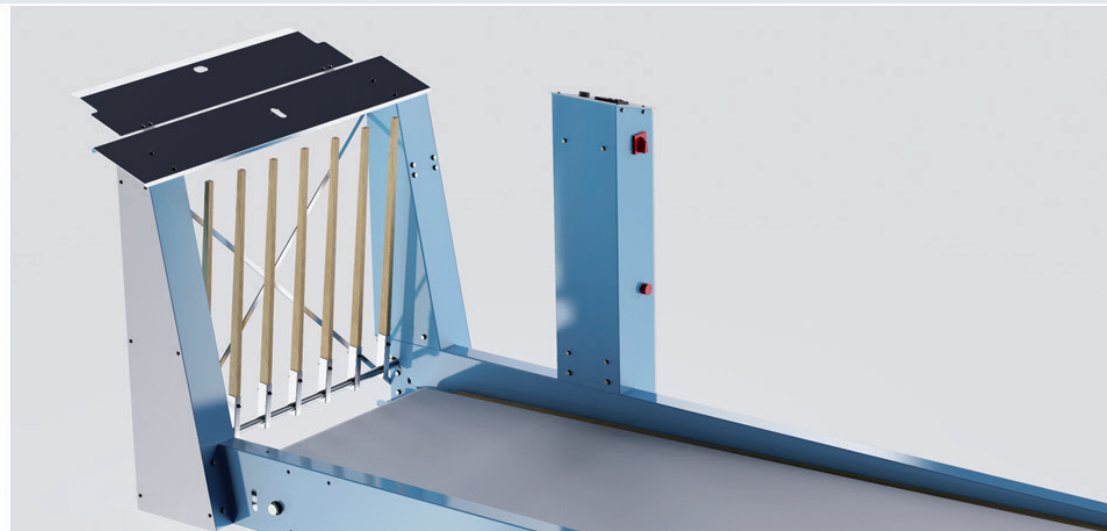

API 800

APILADOR AUTOMÁTICO AUTOMATIC STACKER

API 1300 API 2000

SIMPLEMAK®

Es una máquina autónoma que se adiciona a cualquier cortadora o impresora tanto para la línea de sacos pequeños como para la línea de Big Bags.

It is an autonomous machine that can be added to any cutter or printer for both the line of small bags and the line of Big Bags.

SIMPLEMAK®